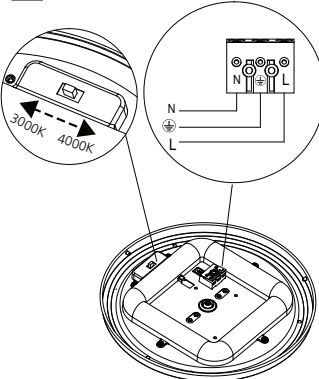

IS500

220-240 V 50/60 Hz

d = 330mm 18W  
d = 360mm 24W

h = 96mm 18W  
h = 100mm 24W

D = 265 mm 18W  
D = 265 mm 24W

18W

24W

1

2

3 ⚡ AC 220-240V

4 ⚡ AC 220-240V

5

6

7

8