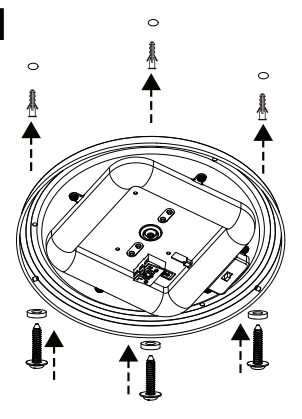

IS500

220-240 V 50/60 Hz

d = 330mm 18W  
d = 360mm 24W

h = 96mm 18W  
h = 100mm 24W

D = 265 mm 18W  
D = 265 mm 24W

18W

24W

1

2

3 ⚡ AC 220-240V

4 ⚡ AC 220-240V

5

6

7

8