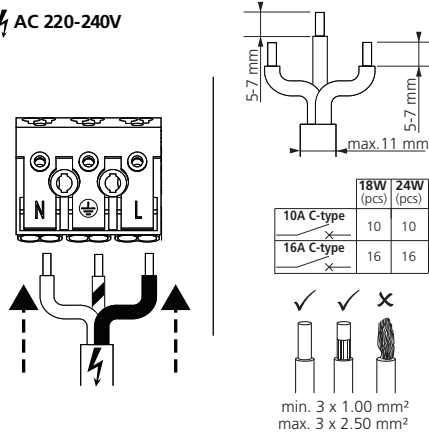

IS500

220-240 V 50/60 Hz

d = 330mm 18W  
d = 360mm 24W

h = 96mm 18W  
h = 100mm 24W

D = 265 mm 18W  
D = 265 mm 24W

18W

24W

1

2

3 ⚡ AC 220-240V

4 ⚡ AC 220-240V

5

6

7

8