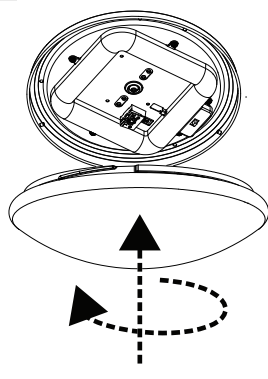

IS500

220-240 V 50/60 Hz

d = 330mm 18W  
d = 360mm 24W

h = 96mm 18W  
h = 100mm 24W

D = 265 mm 18W  
D = 265 mm 24W

18W

24W

1

2

3 ⚡ AC 220-240V

4 ⚡ AC 220-240V

5

6

7

8